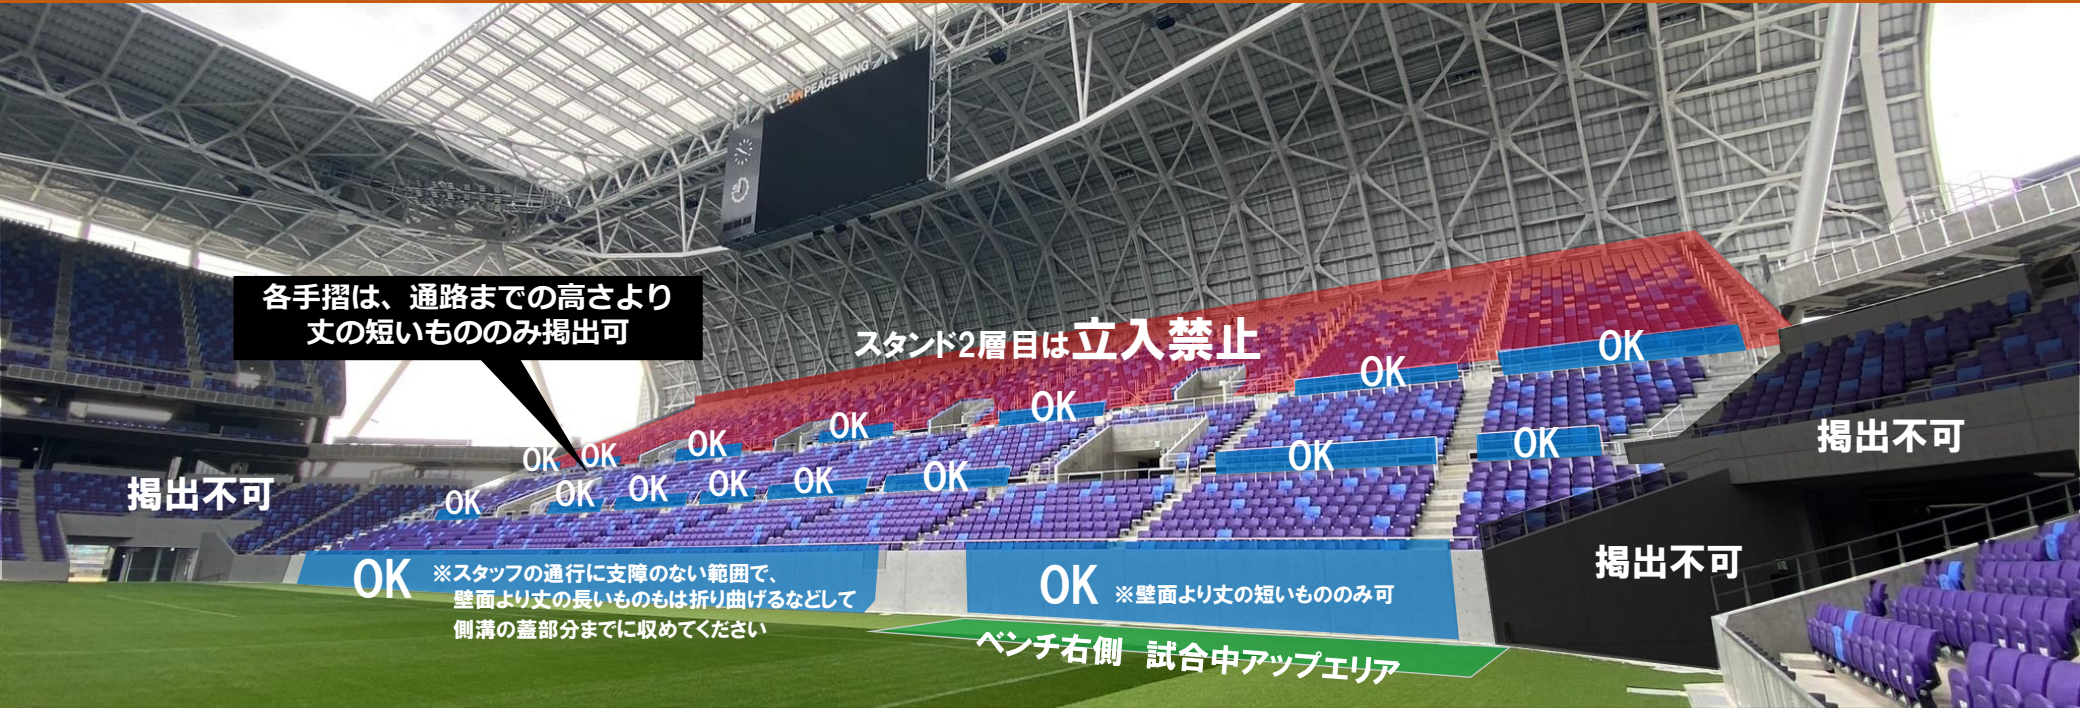

ベンチ右側（福山シティFC側） 横断幕掲出について

◆ベンチ右側 横断幕掲出可能エリア(1層のみ)

➤南東ゲート⇔南西ゲートまでのエリア内にて掲出可能

※詳しい掲出ルール・注意事項は、次項以降をご確認ください

ベンチ右側 横断幕 掲出ルール（全体）

◆掲出可能箇所

- 前面の壁面・手摺（中段／後方で幅や高さより短いもの）・出入口周辺のみとなります。
- ※座席周辺・出入口周辺の詳細をご確認下さい。

◆注意事項

- 座席を跨ぐ・階段や通路に掛かる形での掲出、立入禁止エリアに荷物など置くことは禁止です。
- 非常口や案内表示、消火設備など隠さないように掲出をしてください。

ベンチ右側 横断幕掲出ルール（座席・出入口周辺）