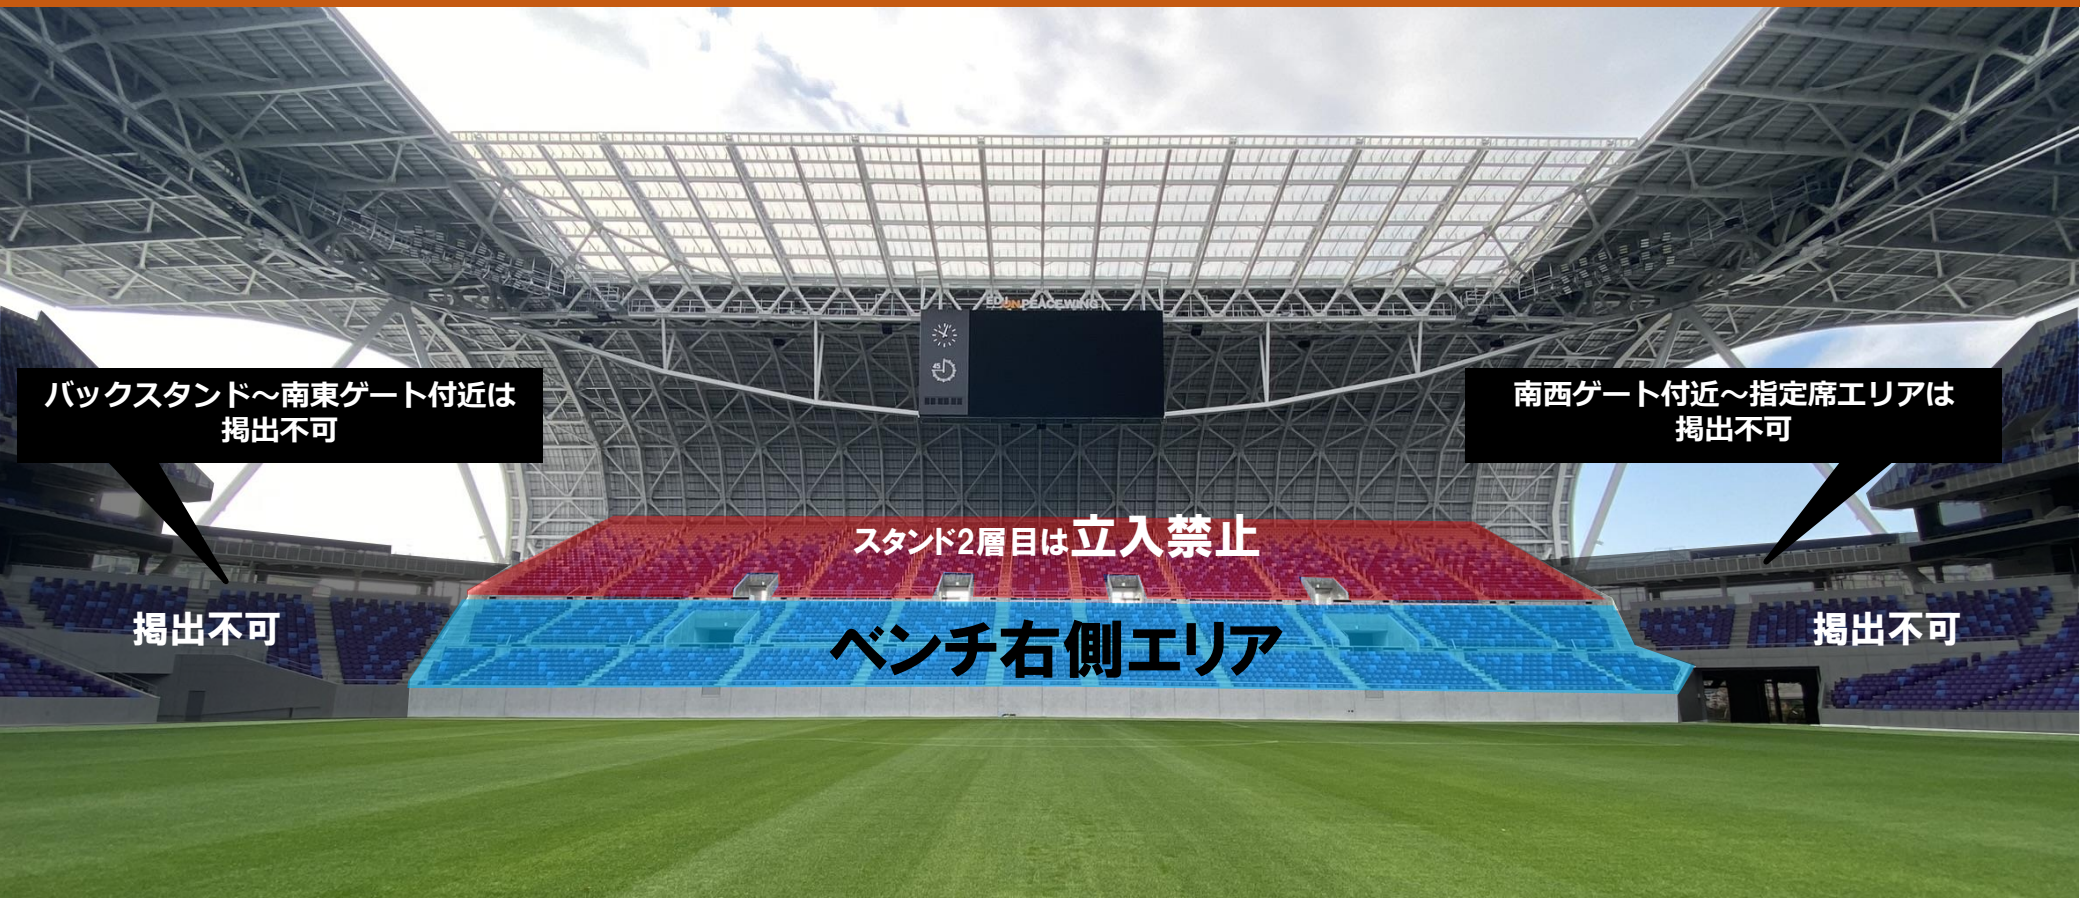

ベンチ右側（福山シティFC側） 横断幕掲出について

◆ベンチ右側 横断幕掲出可能エリア(1層のみ)

➤南東ゲート⇔南西ゲートまでのエリア内にて掲出可能

※詳しい掲出ルール・注意事項は、次項以降をご確認ください

ベンチ右側 横断幕 掲出ルール（全体）

◆掲出可能箇所

- 前面の壁面・手摺（中段／後方で幅や高さより短いもの）・出入口周辺のみとなります。
- ※座席周辺・出入口周辺の詳細をご確認下さい。

◆注意事項

- 座席を跨ぐ・階段や通路に掛かる形での掲出、立入禁止エリアに荷物など置くことは禁止です。
- 非常口や案内表示、消火設備など隠さないように掲出をしてください。

ベンチ右側 横断幕掲出ルール（座席・出入口周辺）