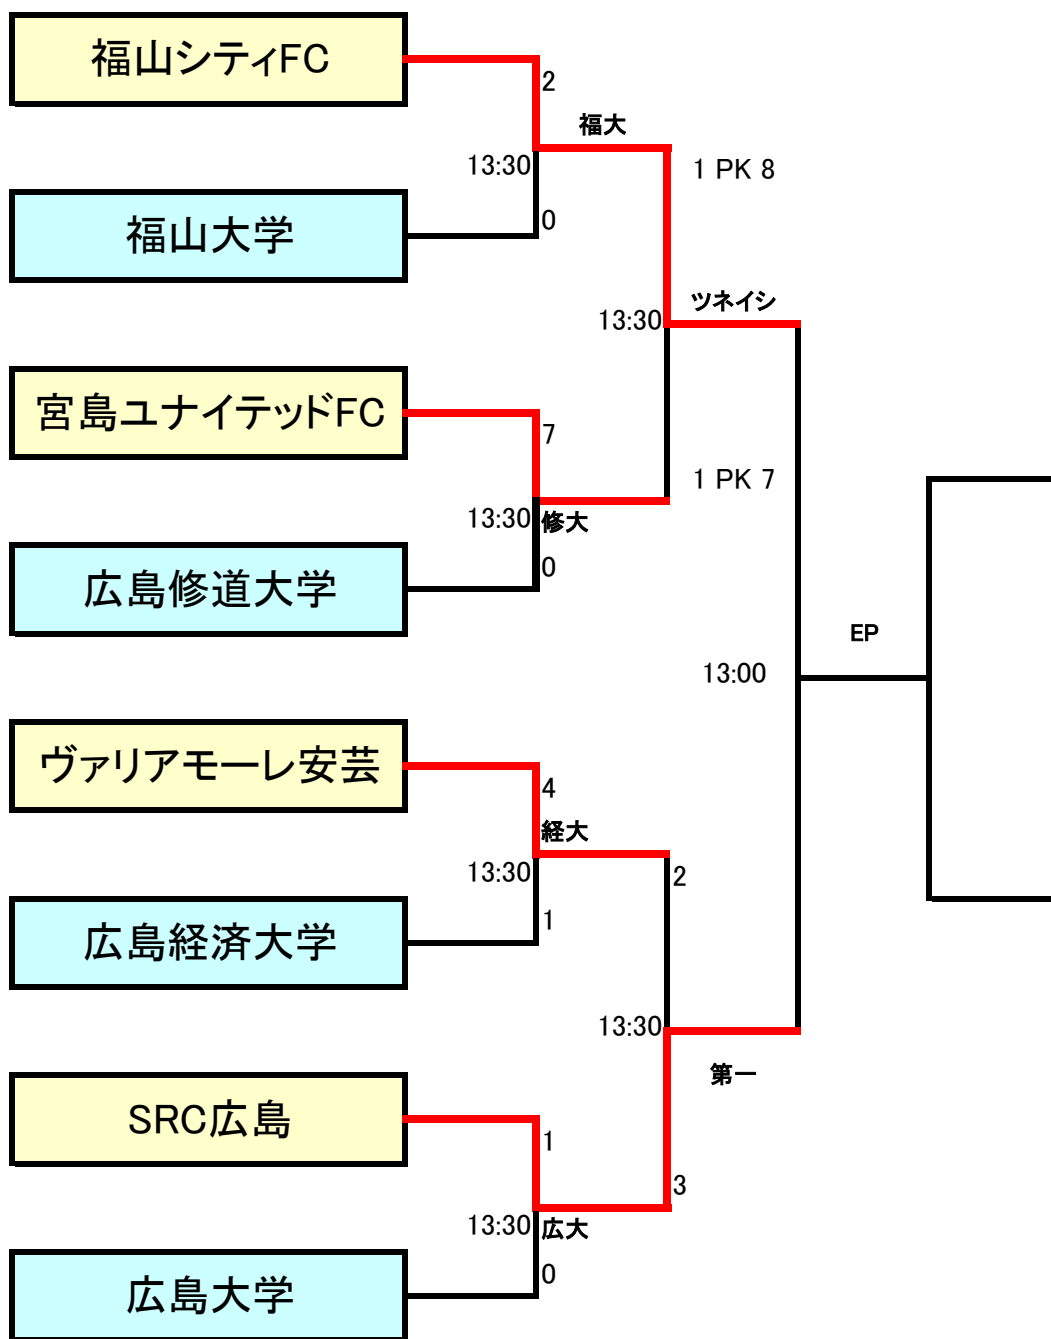

MIKASA CUP 全広島サッカー選手権大会決勝大会 兼
 天皇杯 J F A 第 1 0 6 回全日本サッカー選手権大会県代表決定戦

開催日時 : 4/5(日) 4/12(日) 4/19(日)
 1回戦 準決勝 決勝

- EP : 広島サッカースタジアム(エディオンピースウイング広島)
- ツネイン : 広島県フットボールセンター(ツネインフィールドA)
- 第一 : サンフレッチェビレッジ広島第一球技場
- 修大 : 広島修道大学サッカー場
- 経大 : 広島経済大学陸上競技場
- 広大 : 東広島ドリームフィールド
- 福大 : 福山大学サッカー場