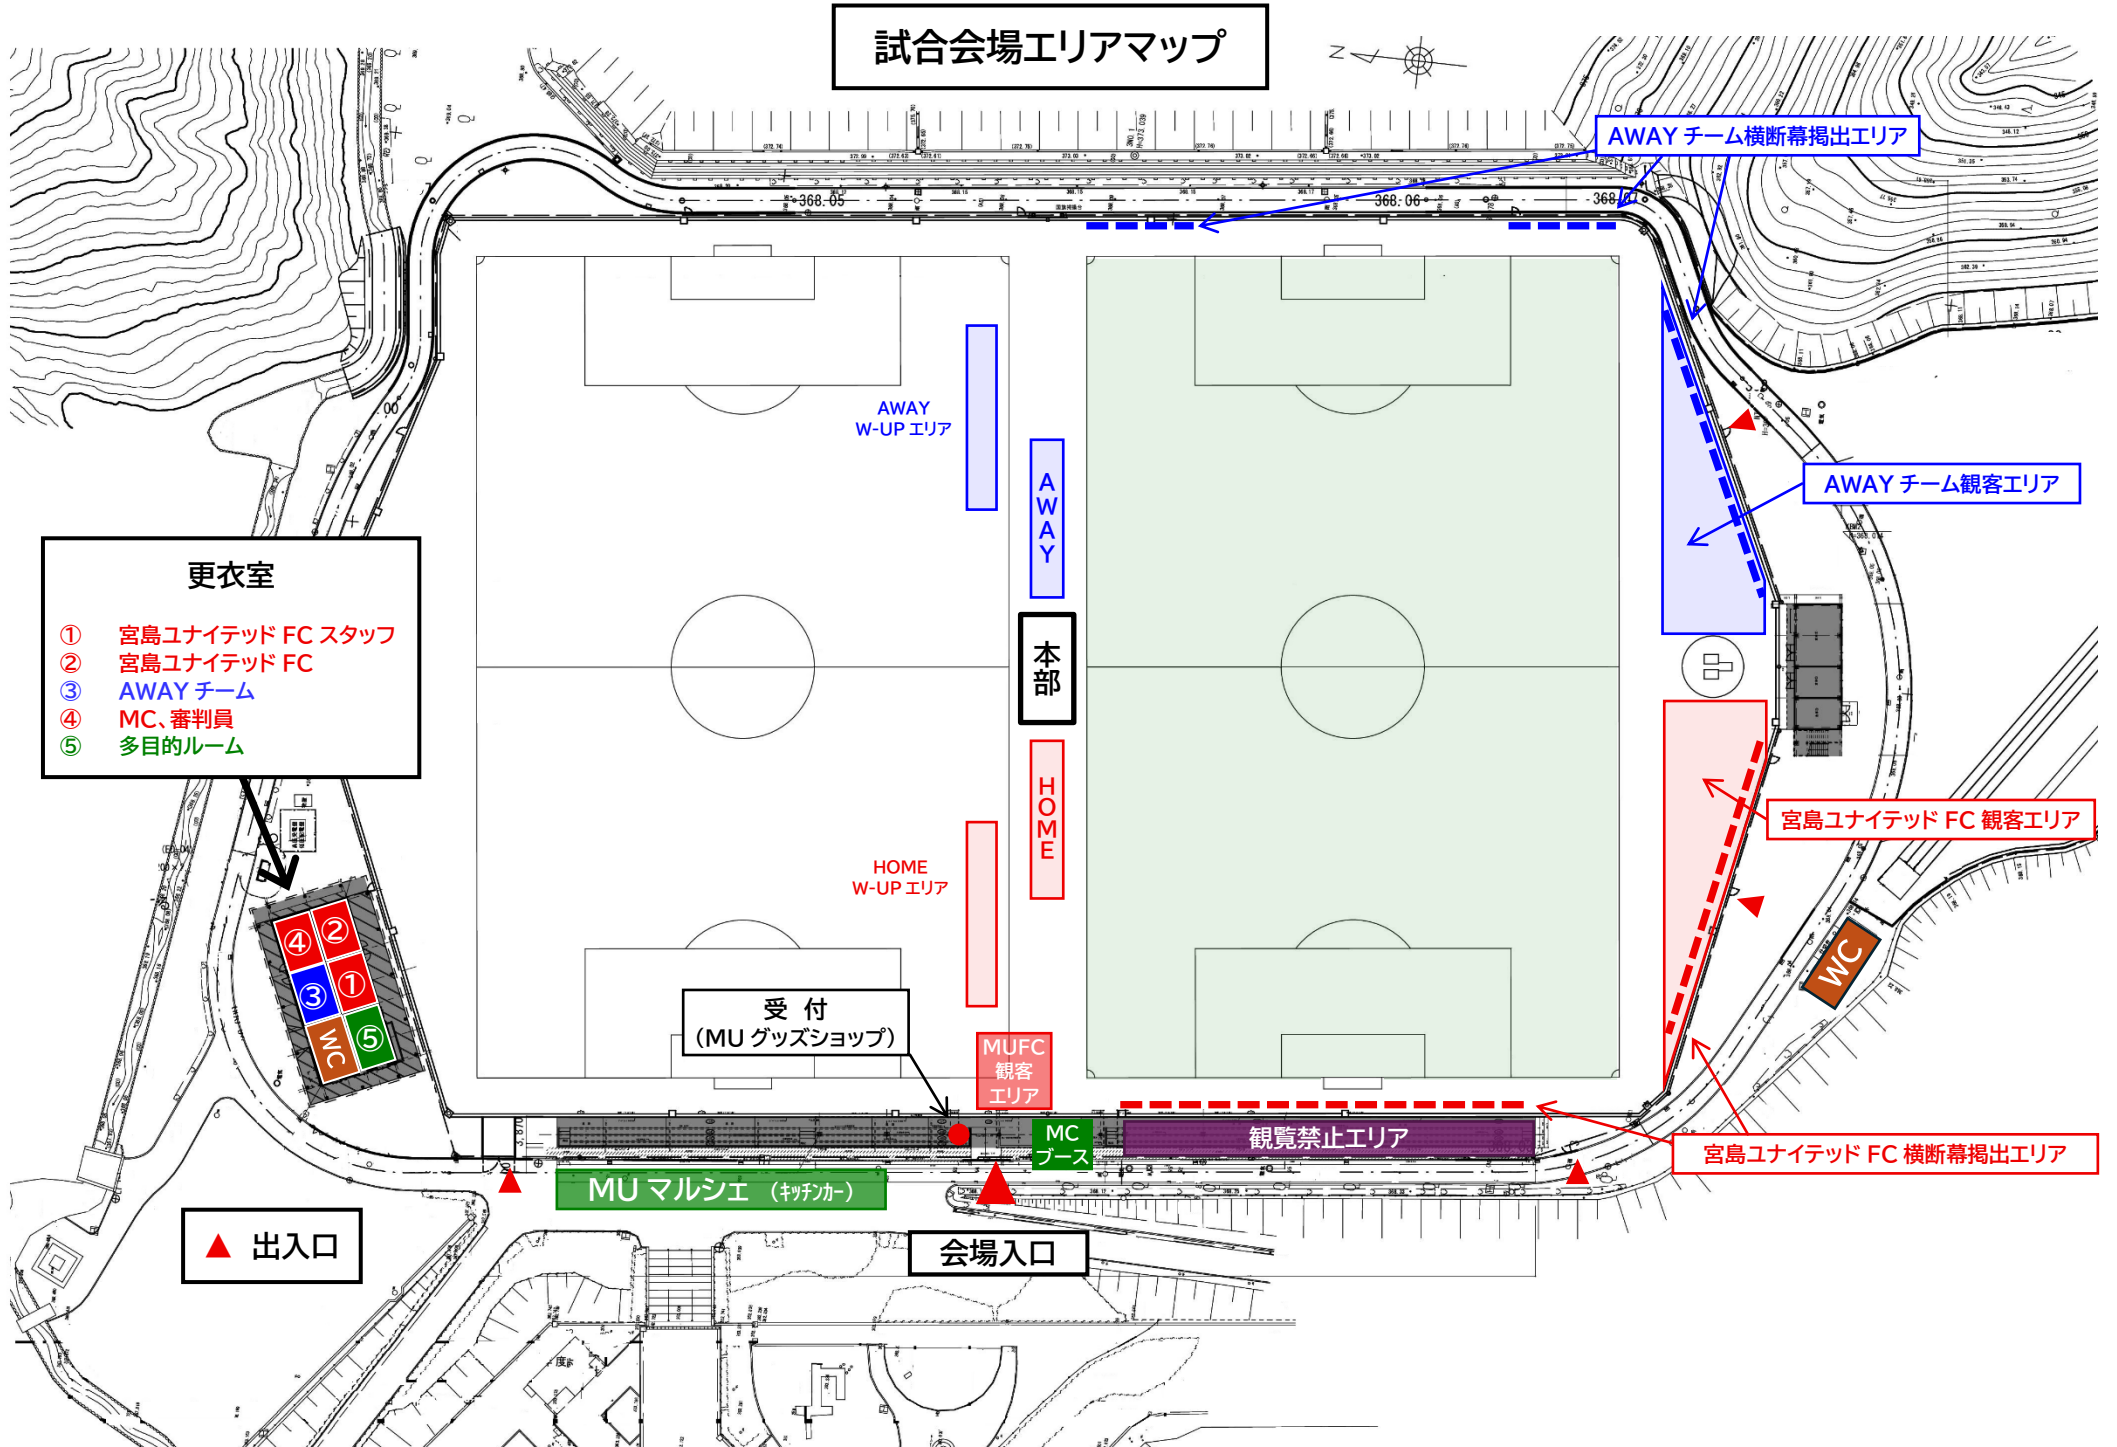

試合会場エリアマップ

AWAY チーム横断幕掲出エリア

AWAY
W-UP エリア

AWAY

本部

HOME

HOME
W-UP エリア

AWAY チーム観客エリア

宮島ユナイテッド FC 観客エリア

宮島ユナイテッド FC 横断幕掲出エリア

更衣室

- ① 宮島ユナイテッド FC スタッフ
- ② 宮島ユナイテッド FC
- ③ AWAY チーム
- ④ MC、審判員
- ⑤ 多目的ルーム

受付
(MUグッズショップ)

MUFC
観客
エリア

MC
ブース

観覧禁止エリア

MU マルシェ (キッチンカー)

▲ 出入口

会場入口