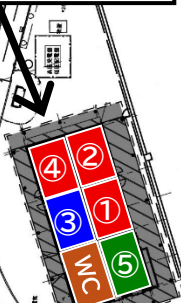

試合会場エリアマップ

AWAY チーム横断幕掲出エリア

AWAY
W-UP エリア

AWAY

本部

HOME

HOME
W-UP エリア

AWAY チーム観客エリア

宮島ユナイテッド FC 観客エリア

宮島ユナイテッド FC 横断幕掲出エリア

更衣室

- ① 宮島ユナイテッド FC スタッフ
- ② 宮島ユナイテッド FC
- ③ AWAY チーム
- ④ MC、審判員
- ⑤ 多目的ルーム

受付
(MUグッズショップ)

MUFC
観客
エリア

MC
ブース

観覧禁止エリア

MU マルシェ (キッチンカー)

▲ 出入口

会場入口