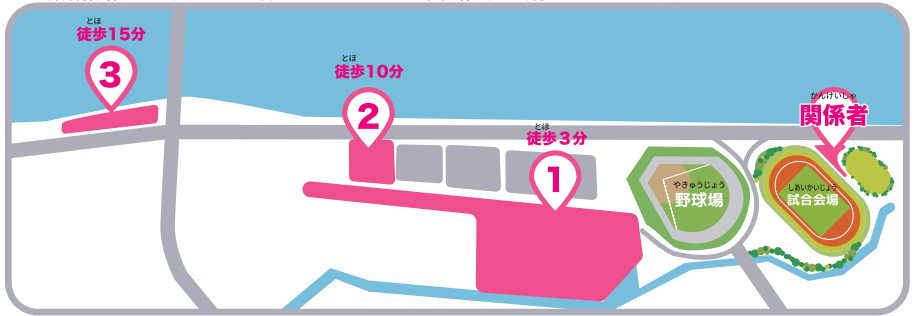

先着 2,000名様

※写真はイメージです。

駐車場について

- ① 第1駐車場 約700台
- ② 第2駐車場 約200台
- ③ 第3駐車場 約300台

約1,300台完備

関係者 関係者駐車場 約100台

※駐車場情報は変更となる場合がございます。最新情報は公式サイトをご確認ください。

ホームゲームイベントの詳細、最新情報はこちら